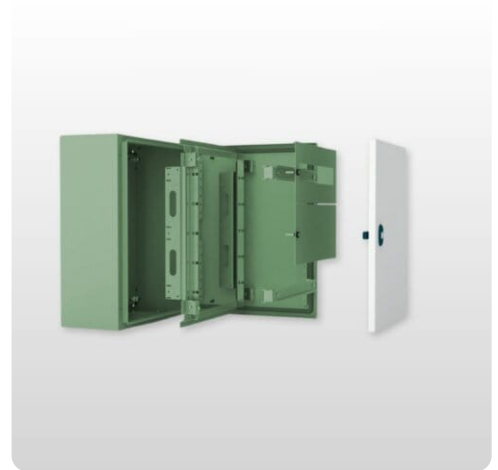

Innerdörr | ECPI

Tillbehör | E COR

Artikel: ECPI

Varumärke: E.t.a

Beskrivning

Innerdörr med karm och panel för E COR-lådor.

- Innehåll: En del komplett med ram, gångjärn, låssystem och monteringsdetaljer.
- St/tp: 1 st.