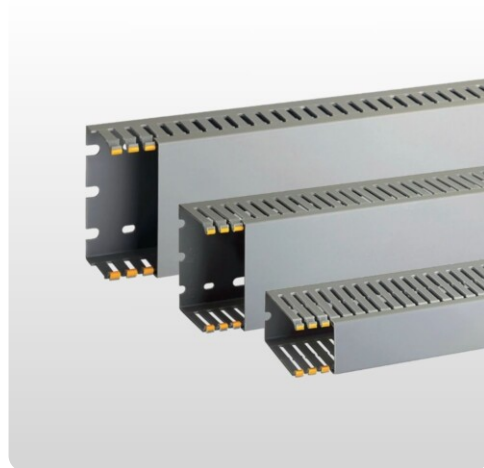

Kabelkanal IBOCO | T1-E

Slitsad kabelkanal | RAL7030

Artikel:	T1-E
Varumärke:	IBOCO
Material:	Styv PVC, Självslöcknande
Temperatur:	5°C till 65°C
Längd:	2000 mm
Färg:	RAL7030
Godkännande:	CE, UL, CSA
Övrigt:	F = "kabelhållare" mitt på slitsen

Beskrivning

Kabelkanal Slitsad IBOCO / T1-E – Smidig och effektiv kabelhantering för professionella installationer.

Letar du efter en pålitlig lösning för att organisera mindre kablar i apparatskåp eller elskåp? Kabelkanal Slitsad IBOCO T1-E är ett utmärkt val för dig som vill ha en robust, strukturerad och effektiv kabeldragning. Denna smalslitsade kabelkanal levereras komplett med lock och är särskilt framtagen för att klara av krävande industriella miljöer.

Fördelar med IBOCO T1-E kabelkanal:

- Stark och hållbar konstruktion – Den extra tjocka botten- och sidoväggen ger långvarig prestanda och ökad stabilitet i tuffa miljöer.
- Snabb installation – Försänkta hål i kanalens botten möjliggör enkel montering med smarta tillbehör, vilket sparar både tid och arbete.
- Mångsidig användning – Passar perfekt för apparatskåp, maskininstallationer, kontrollpaneler och andra industriella applikationer där ordning och säkerhet är avgörande.

Med IBOCO T1-E kabelkanal får du inte bara en snyggare kabeldragning – du får även en säkrare och mer effektiv elinstallation. Satsa på kvalitet och funktion med en kabelkanal som är byggd för att hålla.