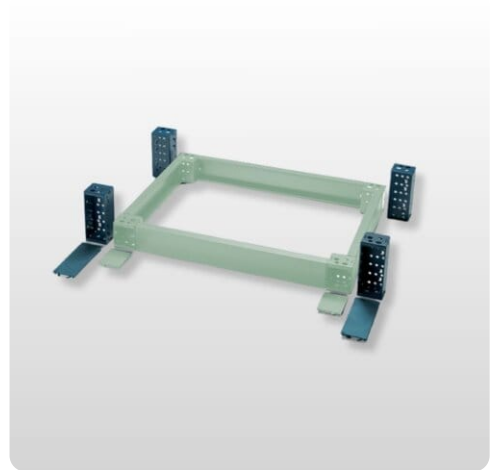

## Sockelhörn | EUZE-A200

Tillbehör | E NUX

Artikel: EUZE-A200

Varumärke: E.t.a

### Beskrivning

Sockelhörn H200 för E NUX.

- Innehåll: Leveransen inkluderar 4st sockelhörn
- St/tp: 4 st.

Artikelnummer

Ingen produkt hittades.