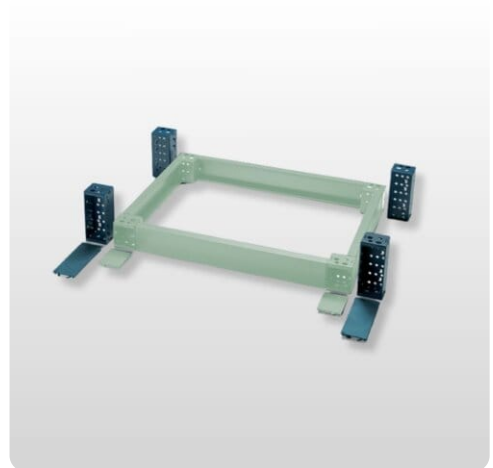

## Sockelhörn | EUZE-A200

Tillbehör | E NUX

Artikel: EUZE-A200

Varumärke: E.t.a

### Beskrivning

Sockelhörn H200 för E NUX.

- Innehåll: Leveransen inkluderar 4st sockelhörn
- St/tp: 4 st.

Artikelnummer