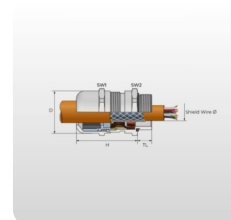

## Kabelförskruvningar | EMC 3

EMC Kabelförskruvning | mässing | rörlig fjäderkontakt | M12 - M63 | Klämradiet Ø3-44mm | IP68

Artikel:	Kabelförskruvningar   EMC 3
Varumärke:	Bimed
Material kabelgenomföring:	Mässing
Material Tätning runt kabel: Kloropren	Kloropren CR
Material insats:	Polyamid PA6
Material kontaktfjäder:	Kopparlegering
Material O-ring mot kapsling:	NBR
Skyddsklass:	IP 69, IP 68 - 5 Bar, 30 min
Rating:	TYPE 4X

### Beskrivning

Dessa EMC-kabelförskruvningar kombinerar flera fördelar i en enda produkt. Först och främst erbjuder de samma klämråden som standardmässingsförskruvningar. De har även en skyddsklassning på IP68. En unik egenskap hos dessa kabelförskruvningar är att de inte behöver monteras isär för att uppnå låg elektrisk impedans mellan förskruvningen och kabelns flätning. För det andra kan en perfekt avskärmning uppnås genom att helt enkelt dra åt låsmuttern. Denna kabelgenomföring med högteknologiska egenskaper består av en kropp i nickelpläterad mässing, en kläminsats i PA6-material, ett EMC-kontaktelement och en tätning i kloropren. Alla komponenter är förmonterade för att underlätta installationen.

- Specialdesignad EMC-förskruvningar.
- Långvarig kontakt med högupplöst kontaktfjäder.
- Rörlig fjäderkontakt minskar risken för mantelskador.
- Öppna kontaktfingrarna när locket inte är åtdraget.
- Fri roterande och axiell rörelse av kabeln utan att skada kabelskärmen tack vare de öppna kontaktfingrarna.
- Enkel montering: installera kabelgenomföringen – förbered kabelmanteln – sätt i kabeln – dra åt locket.
- Högkvalitativ dragavlastning och tätning, pålitlig prestanda för EMC-applikationer.
- Aktuella internationella godkännanden.
- UL- och VDE-certifierade tillsammans med olika andra godkännanden – se tekniska data för fullständiga detaljer