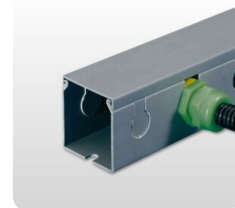

## Kabelkanal IBOCO | TPD

Installationskanal | Ø18mm / Ø23mm knockouthål | RAL7030

Artikel:	TPD
Varumärke:	IBOCO
Material:	Styv PVC, Självslöcknande
Temperatur:	Max 65°C
Längd:	2000 mm
Färg:	RAL7030
Godkännanden:	CE

### Beskrivning

Kabelkanal / TPD – Installationskanal med färdiga knockouthål.

IBOCO TPD KnockOut-kabelkanal är en smart och effektiv installationskanal utrustad med färdigstansade knockouthål på 18 och 23 mm. Denna kabelkanal är särskilt utvecklad för att förenkla arbetet för montörer och installatörer – perfekt för bland annat hissinstallationer, styrsåp och liknande elinstallationer.

Fördelar med IBOCO TPD installationskanal:

- Förperforerade knockouthål – Gör det enkelt att snabbt fästa förskruvningar direkt i kanalens sidoväggar.
- Stöd för skyddsslang – Efter montering av förskruvning kan du enkelt ansluta skyddsslang för en smidig och skyddad kabeldragning.
- Tidsbesparande installation – TPD är utformad för att göra installationsarbetet snabbt, effektivt och professionellt.
- Idealisk för hissinstallationer – En favorit bland installatörer tack vare sin flexibilitet och användarvänlighet i trånga utrymmen.

Med IBOCO KnockOut TPD får du en färdiganpassad kabelkanal som gör kabeldragningen enklare och mer strukturerad.