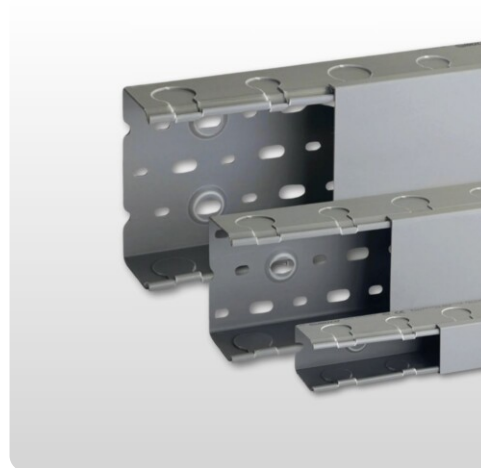

Kabelkanal IBOCO | TPD

Installationskanal | Ø18mm / Ø23mm knockouthål | RAL7030

Artikel:	TPD
Varumärke:	IBOCO
Material:	Styv PVC, Självslöcknande
Temperatur:	Max 65°C
Längd:	2000 mm
Färg:	RAL7030
Godkännanden:	CE

Beskrivning

Kabelkanal / TPD – Installationskanal med färdiga knockouthål.

IBOCO TPD KnockOut-kabelkanal är en smart och effektiv installationskanal utrustad med färdigstansade knockouthål på 18 och 23 mm. Denna kabelkanal är särskilt utvecklad för att förenkla arbetet för montörer och installatörer – perfekt för bland annat hissinstallationer, styrsåp och liknande elinstallationer.

Fördelar med IBOCO TPD installationskanal:

- Förperforerade knockouthål – Gör det enkelt att snabbt fästa förskruvningar direkt i kanalens sidoväggar.
- Stöd för skyddsslang – Efter montering av förskruvning kan du enkelt ansluta skyddsslang för en smidig och skyddad kabeldragning.
- Tidsbesparande installation – TPD är utformad för att göra installationsarbetet snabbt, effektivt och professionellt.
- Idealisk för hissinstallationer – En favorit bland installatörer tack vare sin flexibilitet och användarvänlighet i trånga utrymmen.

Med IBOCO KnockOut TPD får du en färdiganpassad kabelkanal som gör kabeldragningen enklare och mer strukturerad.

Artikelnummer

Ingen produkt hittades.