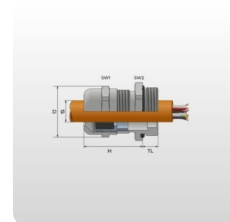

Beskrivning

Kabelförskruvningar i mässing är det perfekta valet för industriella standardapplikationer i krävande miljöer. Dessa förskruvningar erbjuder enkel montering och högkvalitativ dragavlastning, vilket garanterar tillförlitlig prestanda. Med beprövad tätningsteknik och internationella godkännanden kan du vara säker på att dessa kabelförskruvningar lever upp till de högsta standarderna. Oavsett om det handlar om tung industri eller andra krävande applikationer, så är dessa kabelförskruvningar i metall ett pålitligt val för dina behov.

- För industriella standardapplikationer i tuffa miljöer
- För maskiner och kapslingar
- Enkel montering
- Högkvalitativ dragavlastning och tätning, pålitlig prestanda för industriella standardapplikationer
- Aktuella internationella godkännanden