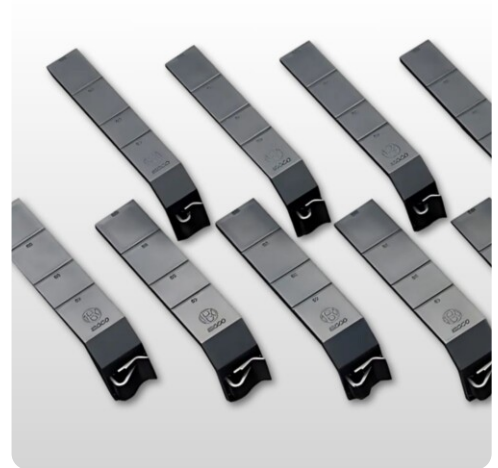

## Kabelhållare IBOCO | TR

Hållare för kablar i slitsad kanal | Svart

Artikel:	TR
Varumärke:	IBOCO
Material:	ABS/PC
Färg:	Svart
Godkännanden:	CE

### Beskrivning

Kabelhållare / TR – Flexibel och tidsbesparande lösning för kabelkanaler.

Kabelhållare IBOCO TR är ett praktiskt tillbehör som passar både bredslitsade och smalslitsade kabelkanaler. Enkel att använda och anpassa efter olika kabelkanalstorlekar, vilket gör den till en oundgänglig hjälp vid både installation och underhåll.

Funktioner och fördelar med IBOCO TR kabelhållare:

- Flexibel längd – TR1 och TR1-E levereras i en storlek som enkelt kan kapas för att matcha önskad längd och behov.
- Passar flera kabelkanalstyper – Idealisk för både bred- och smalslitsade kanaler, vilket ger mångsidighet i olika projekt.
- Effektiv och tidsbesparande – En stor hjälp för panelbyggare och installatörer som vill ha snabb, säker och strukturerad kabelhantering.
- Enkel användning – Gör det lätt att hålla kablar på plats under hela installationsprocessen.

Med Kabelhållare IBOCO / TR får du en flexibel och pålitlig produkt som underlättar arbetet både vid nyinstallation och service.