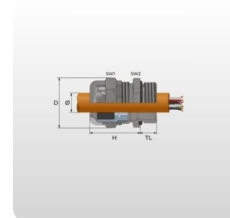

Beskrivning

Kabelförskruvningar Rostfria är det perfekta valet för industriella standardapplikationer i krävande och korrosiva miljöer. Dessa förskruvningar erbjuder enkel montering och högkvalitativ dragavlastning, vilket garanterar tillförlitlig prestanda. Med beprövad tätningsteknik och internationella godkännanden kan du vara säker på att dessa kabelförskruvningar lever upp till de högsta standarderna. Oavsett om det handlar om applikationer utomhus, inom livsmedelsindustri eller läkemedelsindustri och andra känsliga applikationer är dessa kabelförskruvningar i rostfritt stål ett pålitligt val för dina behov.

- För högkvalitativa maskiner och höljen.
- För högkvalitativa applikationer i korrosiva miljöer.
- Applikationer: Utomhus, livsmedelsindustri, läkemedelsindustri och andra känsliga applikationer.
- UL- och VDE-certifierade tillsammans med olika andra godkännanden – se tekniska data för fullständiga detaljer
- Enkel montering: installera kabelgenomföringen – sätt i kabeln – dra åt locket.
- Högkvalitativ dragavlastning och tätning, pålitlig prestanda för industriella standardapplikationer.
- Aktuella internationella godkännanden.