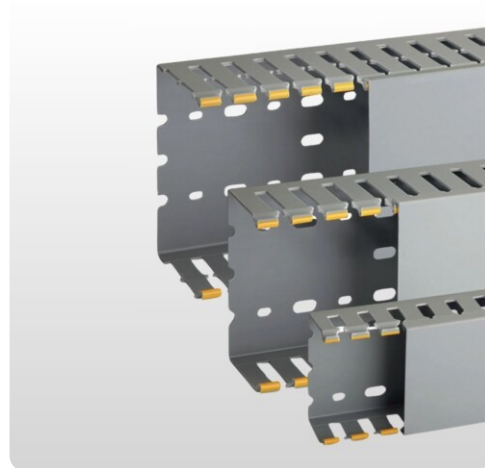

Kabelkanal IBOCO | T1

Bred slitsad kabelkanal | RAL7030

Artikel:	T1
Varumärke:	IBOCO
Material:	Styv PVC, Självslöcknande
Temperatur:	5°C till 65°C
Längd:	2000 mm
Färg:	RAL7030
Godkännande:	CE, UL, CSA
Övrigt:	F = "kabelhållare" mitt på slitsen

Beskrivning

Kabelkanal / T1 – Bredslitsad kabelkanal för grova kablar.

IBOCO T1 bredslitsad kabelkanal är en kraftfull och praktisk lösning för hantering av kablar och ledningar med större dimensioner. Kabelkanalen levereras komplett med lock och är utformad för att ge en robust och pålitlig kabelhantering i exempelvis apparatskåp, elskåp och styrskåp.

Fördelar med IBOCO T1 bredslitsad kabelkanal:

- För grova kablar och ledningar – Den breda slitsdesignen gör det enkelt att organisera och dra större kablar på ett snyggt och säkert sätt.
- Stark konstruktion – Extra tjock botten och sidor säkerställer hållbarhet och lång livslängd, även i krävande miljöer.
- Professionell kabelhantering – Ett smart alternativ för en mer strukturerad och lättserverad installation.
- Passar flera applikationer – Används med fördel i apparatskåp, kapslingar, elskåp och styrskåp där ordning och tillgänglighet är viktigt.

Artikelnummer

6080T1(-F)	2990194	Kabelkanal T1 PVC	Bred slits	60	80	2000	12	RAL7030
8080T1(-F)	2990196	Kabelkanal T1 PVC	Bred slits	80	80	2000	12	RAL7030
10080T1(-F)	2990198	Kabelkanal T1 PVC	Bred slits	100	80	2000	8	RAL7030
12080T1(-F)	2990200	Kabelkanal T1 PVC	Bred slits	120	80	2000	8	RAL7030
25100T1(-F)	2990141	Kabelkanal T1 PVC	Bred slits	25	100	2000	8	RAL7030
40100T1(-F)	2990142	Kabelkanal T1 PVC	Bred slits	40	100	2000	8	RAL7030
60100T1(-F)	2990143	Kabelkanal T1 PVC	Bred slits	60	100	2000	4	RAL7030
80100T1(-F)	2990144	Kabelkanal T1 PVC	Bred slits	80	100	2000	4	RAL7030
100100T1(-F)	2990145	Kabelkanal T1 PVC	Bred slits	100	100	2000	4	RAL7030
150100T1(-F)	2990174	Kabelkanal T1 PVC	Bred slits	150	100	2000	4	RAL7030