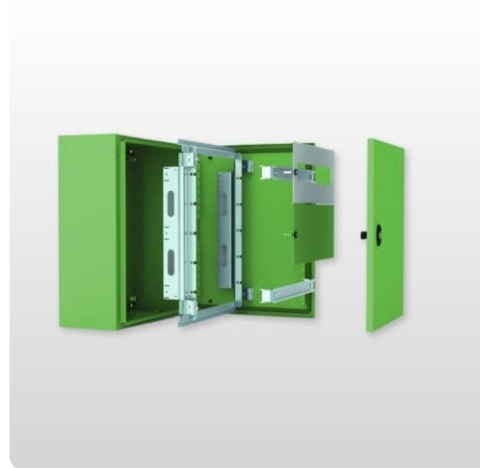

Modulkitt E COR 1X16 | ECMI

Tillbehör | E COR

Artikel: ECMI

Varumärke: E.t.a

Beskrivning

Modulärt chassi med universell funktionell ram, paneler och DIN-skenor samt skiljeväggar H=25 eller 50 mm, vid behov.

- Innehåll: Leveransen inkluderar nr. 1 styck med invändig ram komplett med modulära paneler; DIN-skenor; skiljeväggar; fästen och monteringsstillbehör.
- St/tp: 1 st.

Artikelnummer