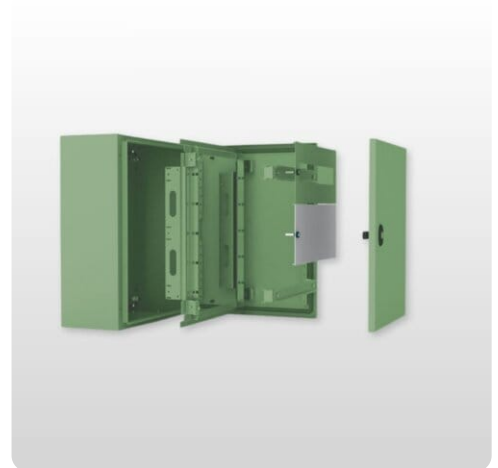

## Modulär Slät Panel | ECAV

Tillbehör | E COR

Artikel: ECAV

Varumärke: E.t.a

### Beskrivning

Modulär panel tillverkad av stålplåt finns i blankt utförande. De kan enkelt monteras på E COR.

- Innehåll: Leveransen inkluderar nr. 2 stycken med monteringsstillbehör.
- St/tp: 2 st.

Artikelnummer