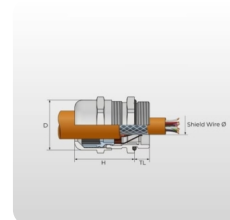

## Kabelförskruvningar | EMC 2

EMC Kabelförskruvning | mässing | fast fjäderkontakt | M12 - M63 | Klämradiet Ø3-44mm | IP68

Artikel:	Kabelförskruvningar   EMC 2
Varumärke:	Bimed
Material kabelgenomföring:	Mässing
Material Tätning runt kabel:	Kloropren CR Kloropren
Material insats:	Polyamid PA6
Material kontaktfjäder:	Kopparlegering
Material O-ring mot kapsling:	NBR
Skyddsklass:	IP 69, IP 68 - 5 Bar, 30 min
Rating:	TYPE 4X

### Beskrivning

Kabelförskruvningar EMC 2 Mässing. upptäck våra specialdesignade EMC-skyddande kabelförskruvningar. De kombinerar överlägsen prestanda med enkel installation. EMC 2 är den perfekta lösningen för dina mest krävande applikationer inom elektromagnetisk kompatibilitet. Idealisk för metallmaskiner och höljen där EMC-skydd är avgörande för optimal prestanda och säkerhet. Välj EMC 2 för en tillförlitlig, effektiv och långvarig lösning på dina EMC-utmaningar. Med sin kombination av avancerad teknik och användarvänlig design är denna produkt ett oundgängligt tillskott till din industriella verktygslåda.

- Specialdesignad EMC-förskruvningar.
- Långvarig kontakt med kraftig kontaktfjäder
- Enkel montering:
- 1- installera kabelgenomföringen
- 2- förbered kabelmantel
- 3- sätt i kabeln
- 4- dra åt locket.
- Högkvalitativ dragavlastning och tätning, pålitlig prestanda för EMC-applikationer.
- UL- och VDE-certifierade tillsammans med olika andra godkännanden – se tekniska data för fullständiga detaljer