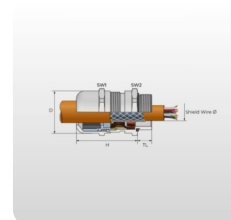

Kabelförskruvningar | EMC 3

EMC Kabelförskruvning | mässing | rörlig fjäderkontakt | M12 - M63 | Klämradiet Ø3-44mm | IP68

Artikel:	Kabelförskruvningar EMC 3
Varumärke:	Bimed
Material kabelgenomföring:	Mässing
Material Tätning runt kabel:	Kloropren CR Kloropren
Material insats:	Polyamid PA6
Material kontaktfjäder:	Kopparlegering
Material O-ring mot kapsling:	NBR
Skyddsklass:	IP 69, IP 68 - 5 Bar, 30 min
Rating:	TYPE 4X

Beskrivning

Dessa EMC-kabelförskruvningar kombinerar flera fördelar i en enda produkt. Först och främst erbjuder de samma klämråden som standardmässingsförskruvningar. De har även en skyddsklassning på IP68. En unik egenskap hos dessa kabelförskruvningar är att de inte behöver monteras isär för att uppnå låg elektrisk impedans mellan förskruvningen och kabelns flätning. För det andra kan en perfekt avskärmning uppnås genom att helt enkelt dra åt låsmuttern. Denna kabelgenomföring med högteknologiska egenskaper består av en kropp i nickelpläterad mässing, en kläminsats i PA6-material, ett EMC-kontaktelement och en tätning i kloropren. Alla komponenter är förmonterade för att underlätta installationen.

- Specialdesignad EMC-förskruvningar.
- Långvarig kontakt med högupplöst kontaktfjäder.
- Rörlig fjäderkontakt minskar risken för mantelskador.
- Öppna kontaktfingrarna när locket inte är åtdraget.
- Fri roterande och axiell rörelse av kabeln utan att skada kabelskärmen tack vare de öppna kontaktfingrarna.
- Enkel montering: installera kabelgenomföringen – förbered kabelmanteln – sätt i kabeln – dra åt locket.
- Högkvalitativ dragavlastning och tätning, pålitlig prestanda för EMC-applikationer.
- Aktuella internationella godkännanden.
- UL- och VDE-certifierade tillsammans med olika andra godkännanden – se tekniska data för fullständiga detaljer