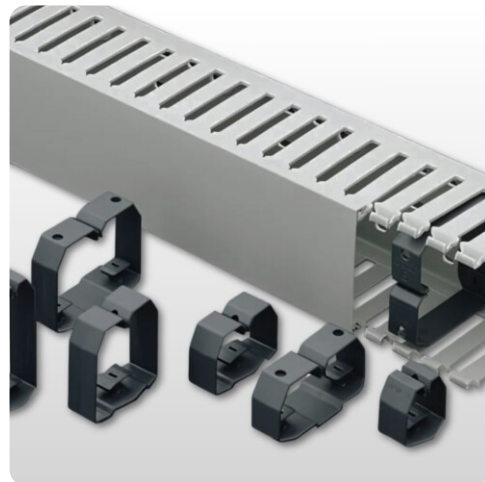

## Kabelhållare IBOCO | CL

Hållare för kablar i slitsad kanal | RAL7021

Artikel:	CL
Varumärke:	IBOCO
Material:	ABS/PC
Färg:	RAL7021 (mörkgrå)
Godkännande:	CE

### Beskrivning

Kabelhållare / CL – Smart kabelavlastning för T1 och T1-E kabelkanaler.

Kabelhållare CL är ett patenterat och effektivt tillbehör för kabelkanaler av typ T1 och T1-E. Med det unika integrerade fästelementet ZP1 får du en stabil och enkel montering som både underlättar installationen och förbättrar kabelhanteringen.

Fördelar med IBOCO CL kabelhållare:

- Patenterat system med ZP1-fästelement – Enkel och säker fastsättning direkt i kabelkanalen.
- Håller kablar på plats under installation – Perfekt vid dragnings och organisering av kablar i apparatskåp och elskåp.
- Skyddar kabelkanalens slitsar – Förhindrar utbuktning mot sidoväggarna och ger bättre hållbarhet över tid.
- Finns i flera storlekar – Matchar hela vårt sortiment av IBOCO kabelkanaler, inklusive T1 och T1-E.
- Tidsbesparande lösning – Snabb montering som gör skillnad i både små och stora installationsprojekt.

Våra kabelhållare levereras i en mörkgrå nyans (RAL 7021) och är utformade för att uppfylla både funktionella och estetiska krav vid professionella elinstallationer.