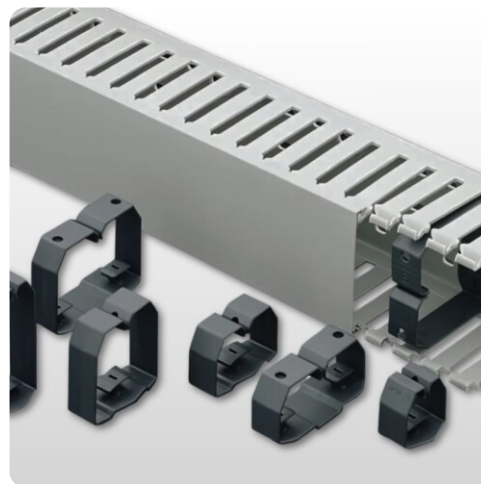

## Kabelhållare IBOCO | CL

Hållare för kablar i slitsad kanal | RAL7021

Artikel:	CL
Varumärke:	IBOCO
Material:	ABS/PC
Färg:	RAL7021 (mörkgrå)
Godkännande:	CE

### Beskrivning

Kabelhållare / CL – Smart kabelavlastning för T1 och T1-E kabelkanaler.

Kabelhållare CL är ett patenterat och effektivt tillbehör för kabelkanaler av typ T1 och T1-E. Med det unika integrerade fästelementet ZP1 får du en stabil och enkel montering som både underlättar installationen och förbättrar kabelhanteringen.

Fördelar med IBOCO CL kabelhållare:

- Patenterat system med ZP1-fästelement – Enkel och säker fastsättning direkt i kabelkanalen.
- Håller kablar på plats under installation – Perfekt vid dragnings och organisering av kablar i apparatskåp och elskåp.
- Skyddar kabelkanalens slitsar – Förhindrar utbuktning mot sidoväggarna och ger bättre hållbarhet över tid.
- Finns i flera storlekar – Matchar hela vårt sortiment av IBOCO kabelkanaler, inklusive T1 och T1-E.
- Tidsbesparande lösning – Snabb montering som gör skillnad i både små och stora installationsprojekt.

Våra kabelhållare levereras i en mörkgrå nyans (RAL 7021) och är utformade för att uppfylla både funktionella och estetiska krav vid professionella elinstallationer.