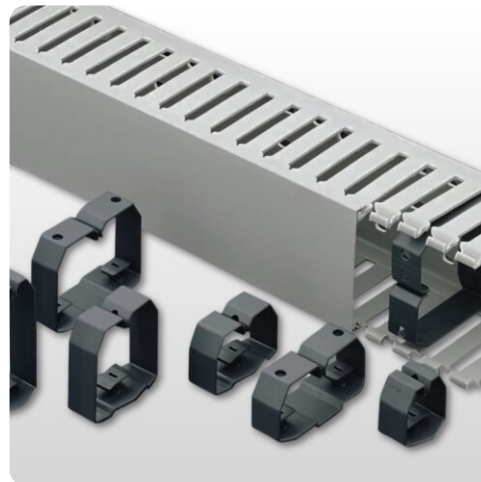

Kabelhållare IBOCO | CL

Hållare för kablar i slitsad kanal | RAL7021

Artikel:	CL
Varumärke:	IBOCO
Material:	ABS/PC
Färg:	RAL7021 (mörkgrå)
Godkännande:	CE

Beskrivning

Kabelhållare / CL – Smart kabelavlastning för T1 och T1-E kabelkanaler.

Kabelhållare CL är ett patenterat och effektivt tillbehör för kabelkanaler av typ T1 och T1-E. Med det unika integrerade fästelementet ZP1 får du en stabil och enkel montering som både underlättar installationen och förbättrar kabelhanteringen.

Fördelar med IBOCO CL kabelhållare:

- Patenterat system med ZP1-fästelement – Enkel och säker fastsättning direkt i kabelkanalen.
- Håller kablar på plats under installation – Perfekt vid dragnings och organisering av kablar i apparatskåp och elskåp.
- Skyddar kabelkanalens slitsar – Förhindrar utbuktning mot sidoväggarna och ger bättre hållbarhet över tid.
- Finns i flera storlekar – Matchar hela vårt sortiment av IBOCO kabelkanaler, inklusive T1 och T1-E.
- Tidsbesparande lösning – Snabb montering som gör skillnad i både små och stora installationsprojekt.