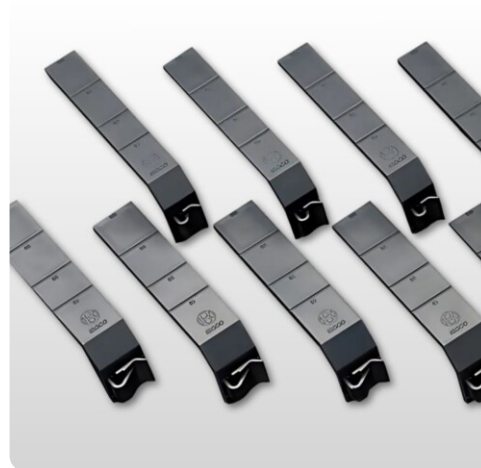

Kabelhållare IBOCO | TR

Hållare för kablar i slitsad kanal | Svart

Artikel:	TR
Varumärke:	IBOCO
Material:	ABS/PC
Färg:	Svart
Godkännanden:	CE

Beskrivning

Kabelhållare / TR – Flexibel och tidsbesparande lösning för kabelkanaler.

Kabelhållare IBOCO TR är ett praktiskt tillbehör som passar både bredslitsade och smalslitsade kabelkanaler. Enkel att använda och anpassa efter olika kabelkanalstorlekar, vilket gör den till en oundgänglig hjälp vid både installation och underhåll.

Funktioner och fördelar med IBOCO TR kabelhållare:

- Flexibel längd – TR1 och TR1-E levereras i en storlek som enkelt kan kapas för att matcha önskad längd och behov.
- Passar flera kabelkanalstyper – Idealisk för både bred- och smalslitsade kanaler, vilket ger mångsidighet i olika projekt.
- Effektiv och tidsbesparande – En stor hjälp för panelbyggare och installatörer som vill ha snabb, säker och strukturerad kabelhantering.
- Enkel användning – Gör det lätt att hålla kablar på plats under hela installationsprocessen.

Med Kabelhållare IBOCO / TR får du en flexibel och pålitlig produkt som underlättar arbetet både vid nyinstallation och service.

Artikelnummer

Art.nr	E-nummer	Benämning	Benämning 2	Material	Färg	Enhet	St/tp
TR1	2990082	Kabelhållare för kabelkanal IBOCO TR	För Iboco T1	PVC	Svart	st	100
TR1-E	2990083	Kabelhållare för kabelkanal IBOCO TR	För Iboco T1-E	PVC	Svart	st	100