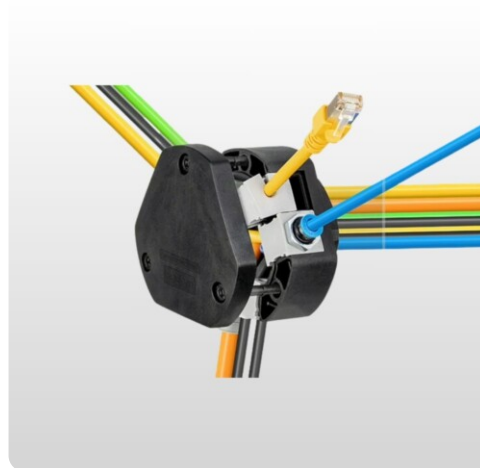

Distribution Box 360° | DB

Delbart box | för kablar med eller utan kontakt | M32 - M75 | IP54

Artikel:	DB
Varumärke:	Icotek
Skyddsklass:	IP54
Temperatur:	40°C till 140°C
Material:	Polyamid
Monteringstyp:	Fäst med låsmutter
Egenskaper:	Vibrationssäker, Silikonfri, Halogenfri

Beskrivning

Med Distribution Box 360° / DB kan samlade kablar distribueras (med eller utan kontakt) och dirigeras i 360° i alla riktningar. Kablar (med eller utan kontakt) och med en diameter av 1 till 15 mm kan bli dirigerade, tätade och erhålla dragavlastning enligt EN 62444. Distribution Box 360° är lämpad för Metrisk håltagning M32-M75 och kan bli fixerade med en låsmutter, som ingår i försändelsen. Upp till 48 st möjliga positioner och därigenom stor kabeltäthet genom multi-insatser. Tack vare enkel skruvmontering och användandet av delbara insatser kan ominstallationer, reparationer och underhåll skötas väldigt enkelt och smidigt.

Fördelar:

- Snabb och enkel montering
- Enkel distribution av kablar i 360°
- Garantin på kontakterat kablage bibehålles
- Ominstallationer, reparationer och underhåll kan skötas väldigt enkelt och smidigt
- Anpassade för metrisk håltagning M32-M75
- Dragavlastning enligt EN62444
- Användande av beprövade KT insatser
- Hög kabeltäthet, stort utbud av insatser
- Hög flexibilitet vid användande av multi-insatser och IMAS-CONNECT™ adapter insatser
- Hexagonal låsmutter ingår
- Hög stabilitet, motståndskraftig mot vibrationer
- Mekaniskt skydd av samlat kablage