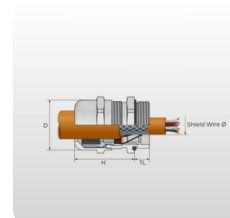

Kabelförskruvningar | EMC 2

EMC Kabelförskruvning | mässing | fast fjäderkontakt | M12 - M63 | Klämradiet Ø3-44mm | IP68

Artikel:	Kabelförskruvningar EMC 2
Varumärke:	Bimed
Material kabelgenomföring:	Mässing
Material Tätning runt kabel:	Kloropren CR Kloropren
Material insats:	Polyamid PA6
Material kontaktfjäder:	Kopparlegering
Material O-ring mot kapsling:	NBR
Skyddsklass:	IP 69, IP 68 - 5 Bar, 30 min
Rating:	TYPE 4X

Beskrivning

Kabelförskruvningar EMC 2 Mässing. upptäck våra specialdesignade EMC-skyddande kabelförskruvningar. De kombinerar överlägsen prestanda med enkel installation. EMC 2 är den perfekta lösningen för dina mest krävande applikationer inom elektromagnetisk kompatibilitet. Idealisk för metallmaskiner och höljen där EMC-skydd är avgörande för optimal prestanda och säkerhet. Välj EMC 2 för en tillförlitlig, effektiv och långvarig lösning på dina EMC-utmaningar. Med sin kombination av avancerad teknik och användarvänlig design är denna produkt ett oundgängligt tillskott till din industriella verktygslåda.

- Specialdesignad EMC-förskruvningar.
 - Långvarig kontakt med kraftig kontaktfjäder
 - Enkel montering:
- 1- installera kabelgenomföringen
 - 2- förbered kabelmantel
 - 3- sätt i kabeln
 - 4- dra åt locket.
- Högkvalitativ dragavlastning och tätning, pålitlig prestanda för EMC-applikationer.
 - UL- och VDE-certifierade tillsammans med olika andra godkännanden – se tekniska data för fullständiga detaljer