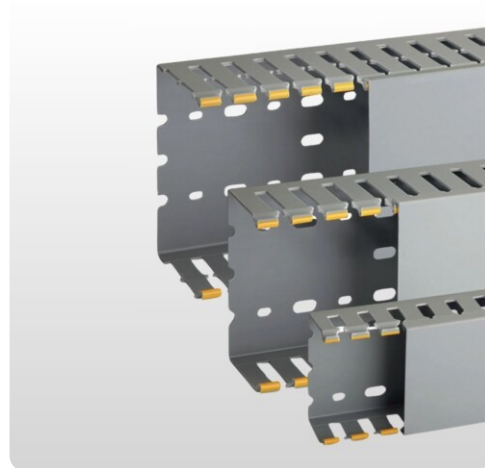

Kabelkanal IBOCO | T1

Bred slitsad kabelkanal | RAL7030

| | |
|--------------|------------------------------------|
| Artikel: | T1 |
| Varumärke: | IBOCO |
| Material: | Styv PVC, Självslöcknande |
| Temperatur: | 5°C till 65°C |
| Längd: | 2000 mm |
| Färg: | RAL7030 |
| Godkännande: | CE, UL, CSA |
| Övrigt: | F = "kabelhållare" mitt på slitsen |

Beskrivning

Kabelkanal / T1 – Bredslitsad kabelkanal för grova kablar.

IBOCO T1 bredslitsad kabelkanal är en kraftfull och praktisk lösning för hantering av kablar och ledningar med större dimensioner. Kabelkanalen levereras komplett med lock och är utformad för att ge en robust och pålitlig kabelhantering i exempelvis apparatskåp, elskåp och styrskåp.

Fördelar med IBOCO T1 bredslitsad kabelkanal:

- För grova kablar och ledningar – Den breda slitsdesignen gör det enkelt att organisera och dra större kablar på ett snyggt och säkert sätt.
- Stark konstruktion – Extra tjock botten och sidor säkerställer hållbarhet och lång livslängd, även i krävande miljöer.
- Professionell kabelhantering – Ett smart alternativ för en mer strukturerad och lättserverad installation.
- Passar flera applikationer – Används med fördel i apparatskåp, kapslingar, elskåp och styrskåp där ordning och tillgänglighet är viktigt.