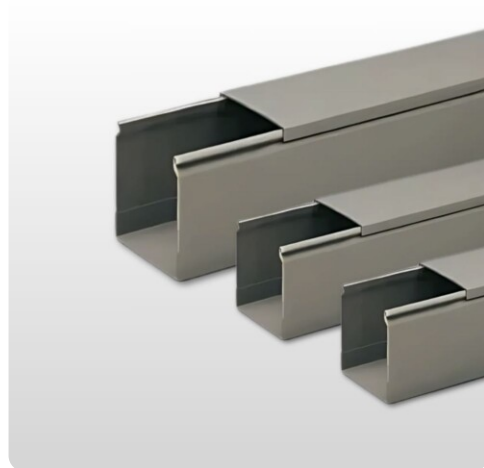

## Kabelkanal IBOCO | TA-E / TA-W

Installationskanal | RAL7030 | RAL9001

Artikel:	TA-E / TA-W
Varumärke:	IBOCO
Material:	Styv PVC, Självslöcknande
Temperatur:	5°C till 65°C
Längd:	2000 mm
Färg:	RAL7030   RAL9001
Godkännande:	CE

### Beskrivning

Kabelkanal / TA-E | TA-W – Installationskanal för hiss- och maskininstallationer med höga krav.,

IBOCO TA-E | TA-W är en tät kabelkanal med förborrade monteringshål i botten, vilket gör installationen snabb och säker. Den finns i både grå och vit utförande, så att du enkelt kan anpassa efter miljö, behov eller standard.

Fördelar med IBOCO TA-E/W solid kabelkanal:

- Tät konstruktion – Skyddar kablar från damm, smuts och yttre påverkan – idealiskt för industriella miljöer.
- Monteringsvänlig design – Förborrade hål i botten sparar tid vid installation och ger en stabil fastsättning.
- Färgval för olika applikationer – Välj mellan grå och vit för att matcha befintliga kapslingar eller installationsstandarder.
- Passar för hiss- och maskininstallationer – Utmärkt för tillämpningar där kabeldragningen måste vara skyddad, strukturerad och hållbar.