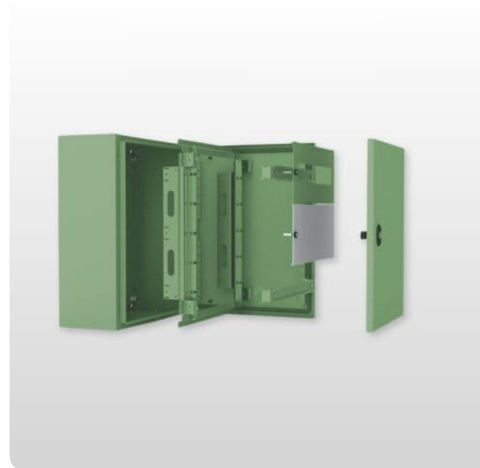

Modulär Slät Panel | ECAV

Tillbehör | E COR

Artikel: ECAV

Varumärke: E.t.a

Beskrivning

Modulär panel tillverkad av stålplåt finns i blankt utförande. De kan enkelt monteras på E COR.

- Innehåll: Leveransen inkluderar nr. 2 stycken med monteringsstillbehör.
- St/tp: 2 st.