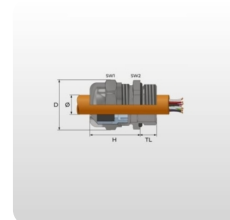

Beskrivning

Kabelförskruvningar Rostfria är det perfekta valet för industriella standardapplikationer i krävande och korrosiva miljöer. Dessa förskruvningar erbjuder enkel montering och högkvalitativ dragavlastning, vilket garanterar tillförlitlig prestanda. Med beprövad tätningsteknik och internationella godkännanden kan du vara säker på att dessa kabelförskruvningar lever upp till de högsta standarderna. Oavsett om det handlar om applikationer utomhus, inom livsmedelsindustri eller läkemedelsindustri och andra känsliga applikationer är dessa kabelförskruvningar i rostfritt stål ett pålitligt val för dina behov.

- För högkvalitativa maskiner och höljen.
- För högkvalitativa applikationer i korrosiva miljöer.
- Applikationer: Utomhus, livsmedelsindustri, läkemedelsindustri och andra känsliga applikationer.
- UL- och VDE-certifierade tillsammans med olika andra godkännanden – se tekniska data för fullständiga detaljer
- Enkel montering: installera kabelgenomföringen – sätt i kabeln – dra åt locket.
- Högkvalitativ dragavlastning och tätning, pålitlig prestanda för industriella standardapplikationer.
- Aktuella internationella godkännanden.