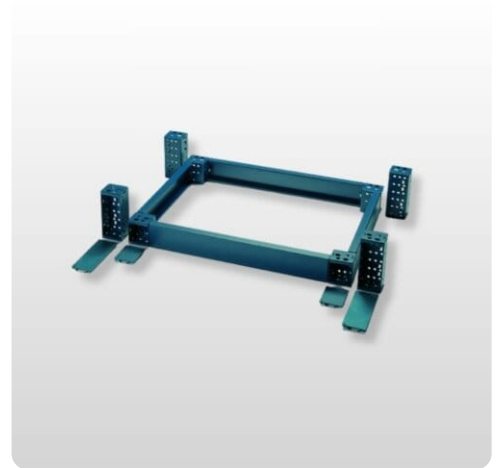

Sockelplåt | EUZE

Tillbehör | E NUX

Artikel: EUZU

Varumärke: E.t.a

Beskrivning

Sockelplåt för E NUX.

- Innehåll: Leveransen inkluderar 2st sockelplåtar
- St/tp: st.

Artikelnummer