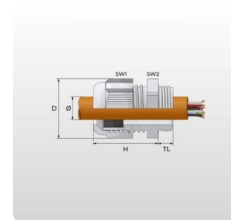

Kabelförskruvningar | Polyamid

Standard kabelförskruvning | M12 - M63 | Klämradiet \varnothing 3-35mm | RAL7035 | RAL7001 | RAL 9005 | IP68

Artikel:	Kabelförskruvningar Polyamid
Varumärke:	Bimed
Material Förskruvning:	Polyamid PA6
Material Tätning runt kabel:	Kloropren CR
Skyddsklass:	IP 68 - 5 Bar, 30 min, IP66
Typ Rating:	TYPE1, 4X
Brandklass:	V2 enligt UL94
Driftstemperatur:	Permanent -20 °C till +100 °C
Gängtyp:	Metrisk
Färg:	RAL7035 RAL7001 RAL 9005

Beskrivning

Kabelförskruvningar Polyamid är det perfekta valet för industriella standardapplikationer. Dessa förskruvningar erbjuder enkel montering och högkvalitativ dragavlastning, vilket garanterar tillförlitlig prestanda. Med beprövad tätningsteknik och internationella godkännanden kan du vara säker på att dessa kabelförskruvningar lever upp till de högsta standarderna. Oavsett om det handlar om tung industri eller andra krävande applikationer, så är dessa kabelförskruvningar i polyamid ett pålitligt val för dina behov.

Artikelnummer

Art.nr	Benämning	Storlek	Kabeldiameter Ø mm	Gångans längd TL mm	Höjd H mm	Skyddsklass	Färg
CBM-1S	Kabelförskruvning PA	M12x1,5	3 – 6.5	8	25,3	IP68	RAL7035
CBM-0S	Kabelförskruvning PA	M12x1,5	3 – 6.5	8	25,3	IP68	RAL7001
CBM-2S	Kabelförskruvning PA	M12x1,5	3 – 6.5	8	25,3	IP68	RAL9005
CBI-1S	Kabelförskruvning PA	M12x1,5	2 – 5	8	25.3	IP68	RAL7035
CBI-0S	Kabelförskruvning PA	M12x1,5	2 – 5	8	25.3	IP68	RAL7001
CBI-2S	Kabelförskruvning PA	M12x1,5	2 – 5	8	25.3	IP68	RAL9005
CBM-EN-1SRL	Kabelförskruvning PA	M12x1,5	2 – 5	15	25.3	IP68	RAL7035
CBM-EN-0SRL	Kabelförskruvning PA	M12x1,5	2 – 5	15	25.3	IP68	RAL7001
CBM-EN-2SRL	Kabelförskruvning PA	M12x1,5	2 – 5	15	25.3	IP68	RAL9005
CBM-EN-11	Kabelförskruvning PA	M16x1,5	4 – 8	8	27,4	IP68	RAL7035
CBM-EN-01	Kabelförskruvning PA	M16x1,5	4 – 8	8	27,4	IP68	RAL7001
CBM-EN-21	Kabelförskruvning PA	M16x1,5	4 – 8	8	27,4	IP68	RAL9005
CBM-11	Kabelförskruvning PA	M16x1,5	5 – 10	10	32.2	IP68	RAL7035