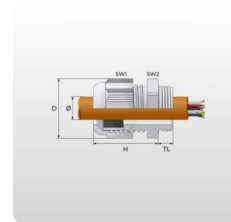

Beskrivning

Kabelförskruvningar Polyamid är det perfekta valet för industriella standardapplikationer. Dessa förskruvningar erbjuder enkel montering och högkvalitativ dragavlastning, vilket garanterar tillförlitlig prestanda. Med beprövad tätningsteknik och internationella godkännanden kan du vara säker på att dessa kabelförskruvningar lever upp till de högsta standarderna. Oavsett om det handlar om tung industri eller andra krävande applikationer, så är dessa kabelförskruvningar i polyamid ett pålitligt val för dina behov.

- För industriella standardapplikationer
- UL- och VDE-certifierade tillsammans med olika andra godkännanden – se tekniska data för fullständiga detaljer
- Enkel montering
- Högkvalitativ dragavlastning och tätning, pålitlig prestanda för industriella standardapplikationer
- Aktuella internationella godkännanden