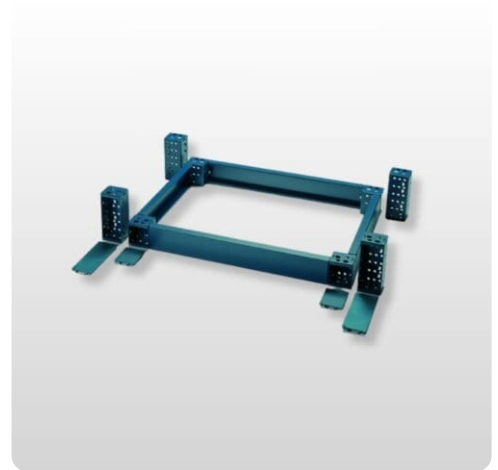

Sockelplåt | EUZE

Tillbehör | E NUX

Artikel: EUZU

Varumärke: E.t.a

Beskrivning

Sockelplåt för E NUX.

- Innehåll: Leveransen inkluderar 2st sockelplåtar
- St/tp: st.

Artikelnummer