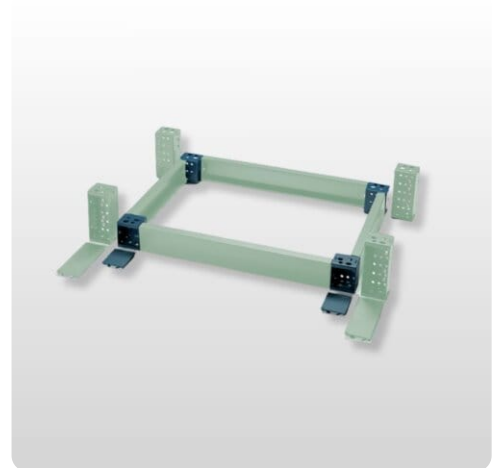

Sockelhörn | EUZE-A100

Tillbehör | E NUX

Artikel: EUZE-A100

Varumärke: E.t.a

Beskrivning

Sockelhörn H100 för E NUX.

- Innehåll: Leveransen inkluderar 4st sockelhörn
- St/tp: 4 st.

Artikelnummer