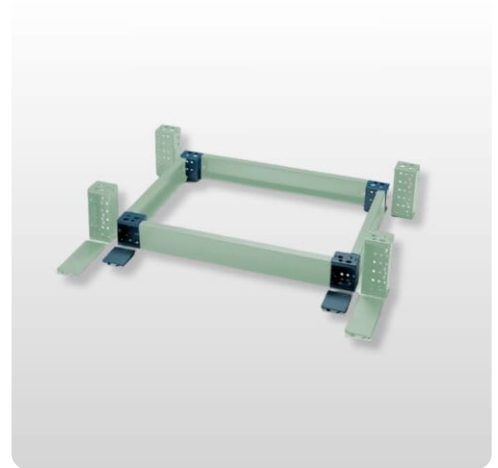

Sockelhörn | EUZE-A100

Tillbehör | E NUX

Artikel: EUZE-A100

Varumärke: E.t.a

Beskrivning

Sockelhörn H100 för E NUX.

- Innehåll: Leveransen inkluderar 4st sockelhörn
- St/tp: 4 st.

Artikelnummer