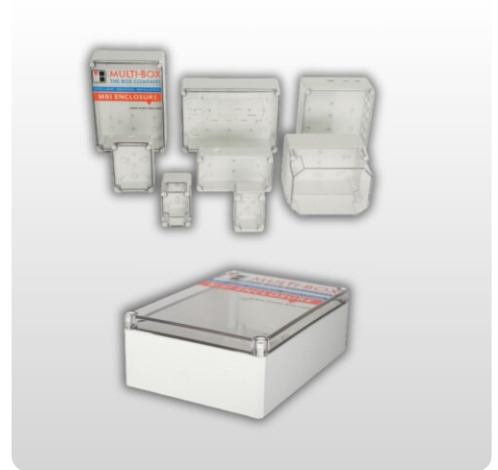

Kapsling | MBI-OK

Industrikapsling i plast | Transparent lock | PC | RAL7035 | IK08 | IP66

Artikel:	MBI-OK
Varumärke:	Multi-Box
Skyddsklass:	IP66
Material:	Glasfiberförstärkt polykarbonat
Material skruvar:	Plastmaterial / korrosionsfria
Brandklass:	V0 (Självläckande)
Drifttemperatur:	-40°C till 100°C (permanent)
Färg:	RAL 7035
Slagmotstånd:	IK08

Beskrivning

Kapsling MBI-OK, ett måste för dina industriella installationer. Med sina släta sidoväggar och anpassningsbara design är denna kopplingslåda byggd för att uppfylla dina specifika krav. Inget mer krångel med att hitta den perfekta passformen! MBI-O-serien erbjuder ett brett utbud av storlekar för att tillgodose alla dina behov.

MBI-OK är den perfekta lösningen för dina elektriska behov. Uppgradera dina installationer med förtroende och tillförlitlighet. Köp din idag!

- UV-beständig
- Plastskrudar för montering ingår i leveransen
- MBI-kapslingar erbjuder en mängd olika monteringspunkter för direkt fixering av komponenter i basen