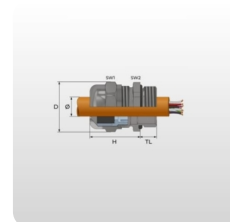

Cable glands | Stainless steel

Standard cable gland in stainless steel | M12 - M63 | Clamping radius Ø2-44mm | AISI303 | AISI316L | IP68

Article:	Cable glands Stainless steel
Brand:	Bimed
Cable Gland material:	Stainless steel 1.4305 / AISI 303 (AISI 316L on request)
Material Seal around cable:	Chloroprene CR
Clamping Insert material:	Polyamide PA6
Material O-ring to housing:	NBR
Protection class:	IP69, IP68 - 5 Bar, 30 min, IP66
Rating:	TYPE 1, 4X
Flammability:	V2 according to UL94
Operating temperature:	Permanent -20 °C to +100 °C

Article number

Art.No	Description	Size	Cable diameter Ø mm	Thread Length TL mm	Height H mm	Protection class	Material
CBMSC-0S	Cable gland INOX	M12x1.5	3 – 6.5	6	24	IP68	AISI303
CBMSC-0S3-316L	Cable gland INOX	M12x1.5	3 – 6.5	6	24	IP68	AISI316L
CBMSD-0S	Cable gland INOX	M12x1.5	2 – 5	6	24	IP68	AISI303
CBMSD-0S-316L	Cable gland INOX	M12x1.5	2 – 5	6	24	IP68	AISI316L
CBMSE-ES	Cable gland INOX	M12x1.5	3 – 6.5	12.0	24	IP68	AISI303
CBMSE-ES-316L	Cable gland INOX	M12x1.5	3 – 6.5	12.0	24	IP68	AISI316L
CBMSC-01	Cable gland INOX	M16x1.5	4 – 8	7	25.5	IP68	AISI303
CBMSC-01-316L	Cable gland INOX	M16x1.5	4 – 8	7	25.5	IP68	AISI316L
CBMSD-01	Cable gland INOX	M16x1.5	2 – 6	7	25.5	IP68	AISI303
CBMSD-01-316L	Cable gland INOX	M16x1.5	2 – 6	7	25.5	IP68	AISI316L
CBMSE-01	Cable gland INOX	M16x1.5	4 – 8	12	25.5	IP68	AISI303
CBMSE-01-316L	Cable gland INOX	M16x1.5	4 – 8	12	25.5	IP68	AISI316L
CBMSC-02	Cable gland INOX	M20x1.5	6 – 12	8	26.5	IP68	AISI303
CBMSC-02-316L	Cable gland INOX	M20x1.5	6 – 12	8	26.5	IP68	AISI316L
CBMSD-02	Cable gland INOX	M20x1.5	5 – 9	8	26.5	IP68	AISI303
CBMSD-02-316L	Cable gland INOX	M20x1.5	5 – 9	8	26.5	IP68	AISI316L
CBMSE-E2	Cable gland INOX	M20x1.5	6 – 12	12	28	IP68	AISI303
CBMSE-E2-316L	Cable gland INOX	M20x1.5	6 – 12	12	28	IP68	AISI316L
CBMSC-03	Cable gland INOX	M25x1.5	10 – 14	8	30	IP68	AISI303
CBMSC-03-316L	Cable gland INOX	M25x1.5	10 – 14	8	30	IP68	AISI316L